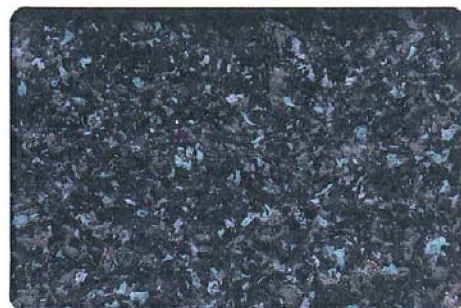

色見本

GT102
【パターンローラー塗り】

GT102
【吹付塗り】

GT106*

GT204*

GT305*

GT407*

GT408*

GT601*

※パターンローラー塗り

お願い

- 仕上げ見本は、紙に塗装又は特殊印刷していますので、実際の仕上がりとは、色・つや・模様などが多少異なります。ご了承ください。
- 多彩模様塗料ですので、ロットにより色相が多少異なります。ご了承ください。
- 施工方法により仕上がり感が異なります。(GT102のパターンローラー塗りと吹付塗りを参考にしてください。)
- 広い面積に施工した場合、実際の色が見本帳よりも多少明るく見える場合があります。